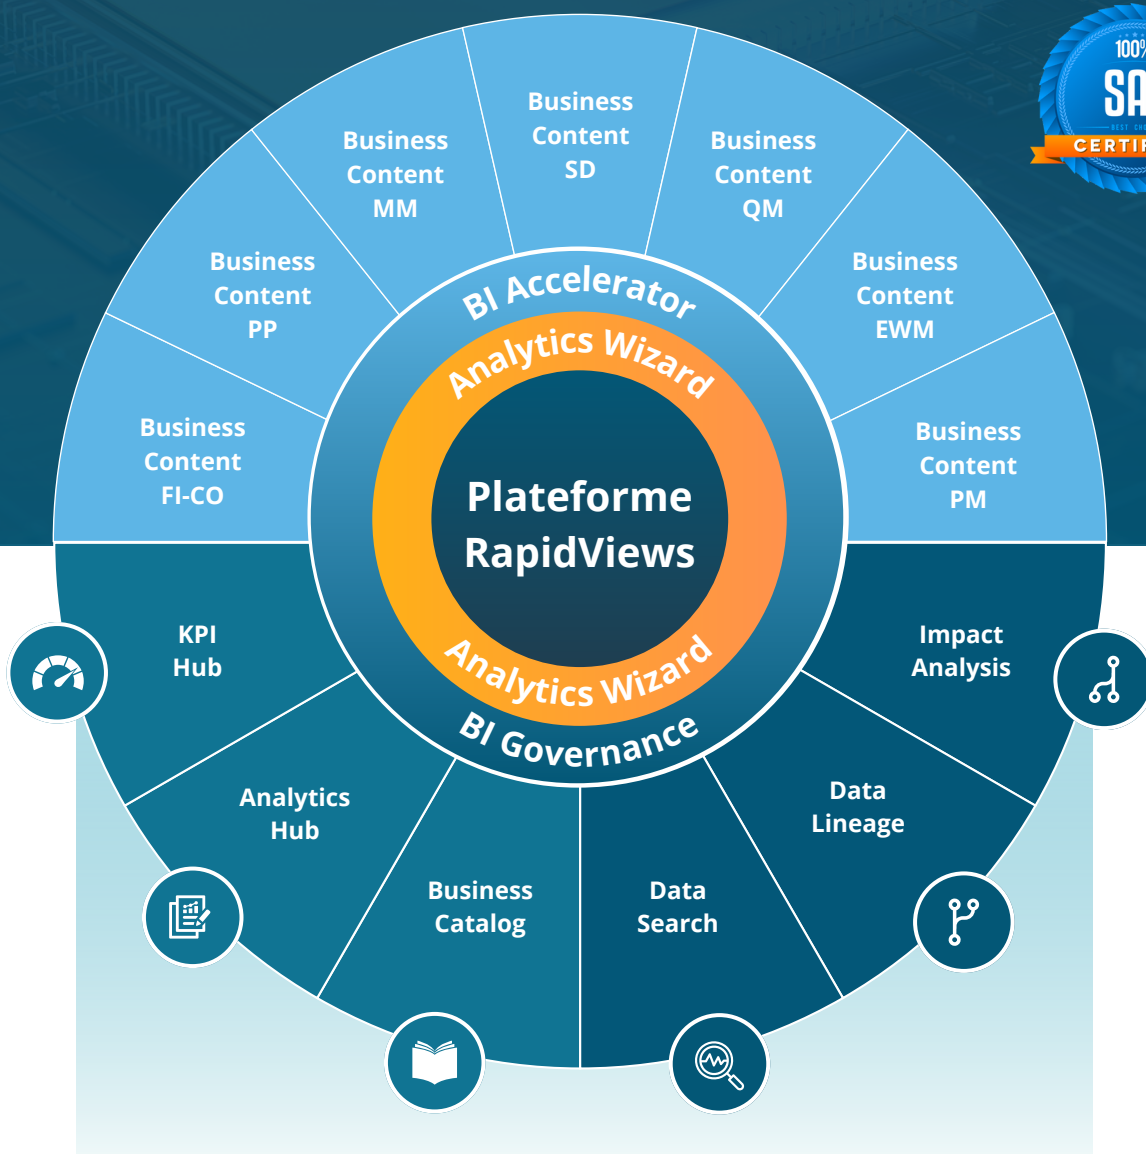

Accélérez, centralisez et maîtrisez vos projets Analytics SAP avec la plateforme Rapid Views

Une interface moderne et intuitive

ACCÉLÉRER
CENTRALISER
MAITRISER

Bénéfices

Vision 360 de votre décisionnel SAP

Rapidité pour les développements de nouveaux rapports

Centralisation de votre référentiel Analytics

SAP

Connaissances SAP regroupées dans un outil moderne

Représentation des différents process SAP

Aperçu de l'ensemble de vos indicateurs