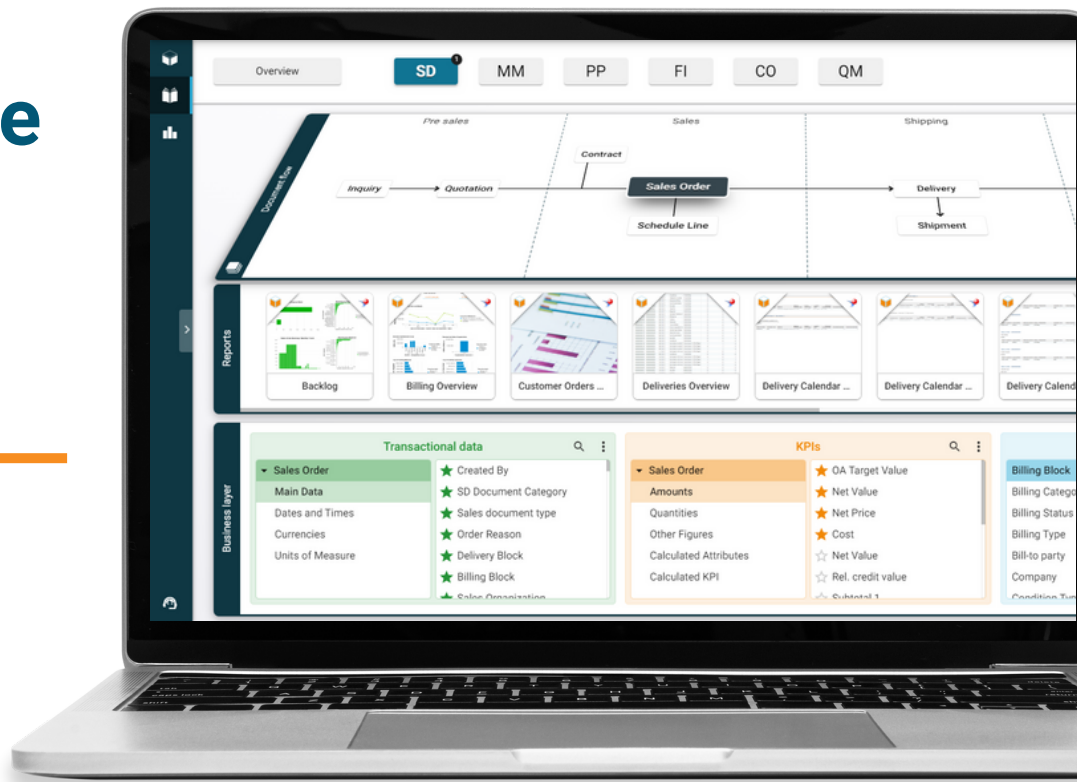

Accélérez, centralisez et maîtrisez vos projets Analytics SAP avec la plateforme Rapid Views

Une interface moderne et intuitive

ACCÉLÉRER
CENTRALISER
MAITRISER

Bénéfices

Vision 360 de votre décisionnel SAP

Rapidité pour les développements de nouveaux rapports

Centralisation de votre référentiel Analytics

SAP

Connaissances SAP regroupées dans un outil moderne

Représentation des différents process SAP

Aperçu de l'ensemble de vos indicateurs

Boîte à idées d'indicateurs

Nombreux connecteurs disponibles

Ils nous font confiance

 Pierre Fabre

 NEXTEAM GROUP

 SAFRAN

 SAINT-GOBAIN

 GUINOT INSTITUT - PARIS